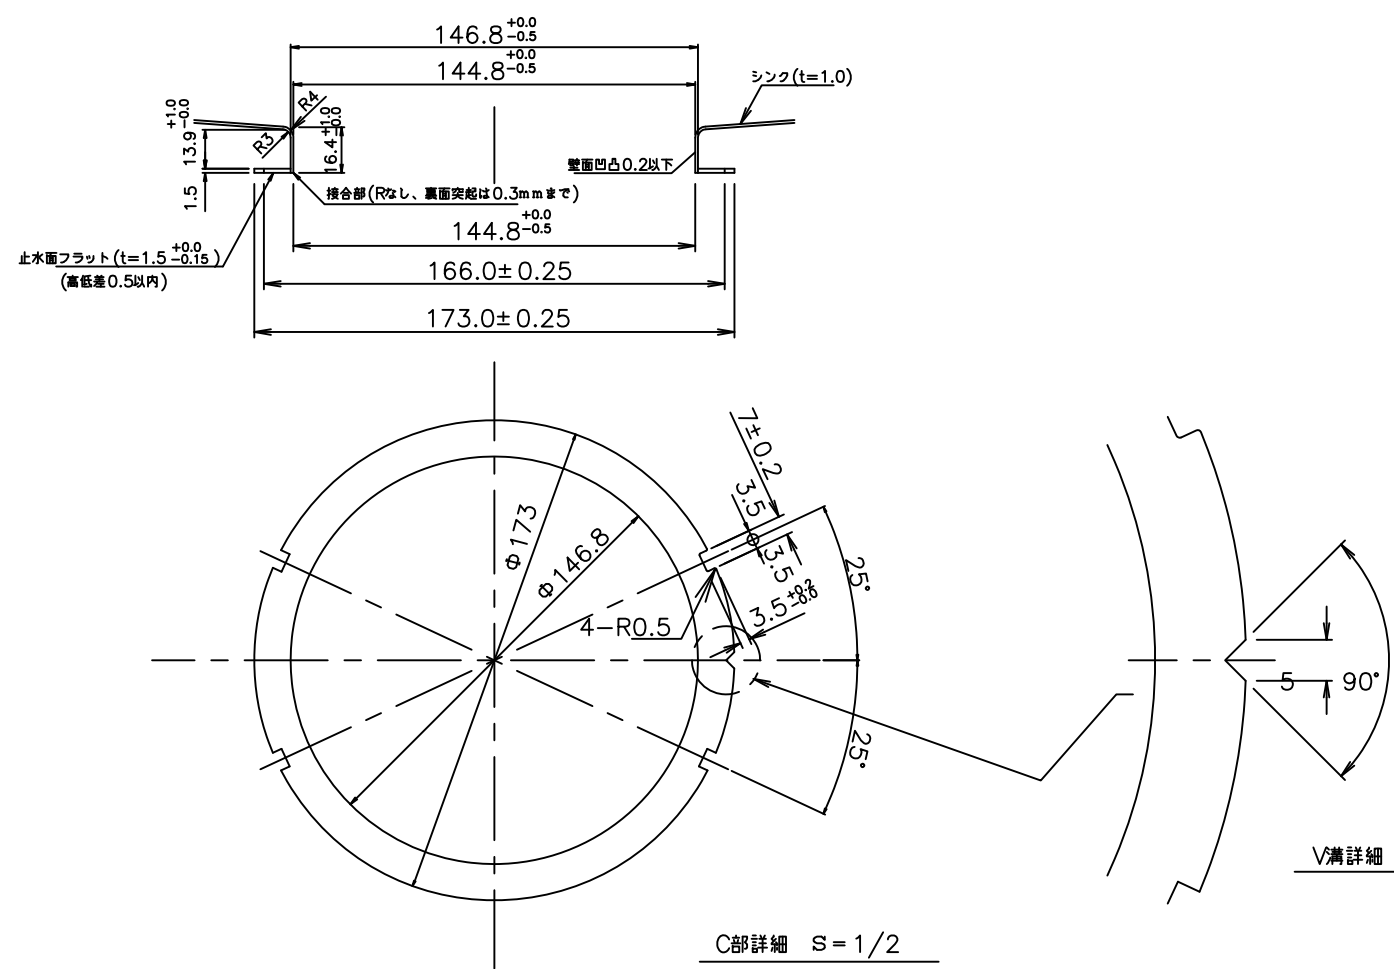

▽..60-SVVVZ..6-S
▽..18-SVVVVZ..0.8-S

| C | | A | | B | | D | | PA000000 | |
|----------|----|--------|--------|--------|---------------|-------|--------|------------------|----------------|
| 作業 部番 | 番号 | 図 番 | 品 番 | 片 番 | 部 品 名 | 資材コード | 材 質 | 素 材 寸 法 | 重 量 (kg) |
| | 1 | | 1 | 1 | ボール (N742BIT) | | SUS304 | t=1 | |
| | 2 | | 2 | 2 | | | | | |

ボール(排水口詳細)
N742BIT
ドレスアップ排水口

| | |
|----------|------------------|
| DWG No. | 3TUR000-001(2/2) |
| 関連図番 REL | |