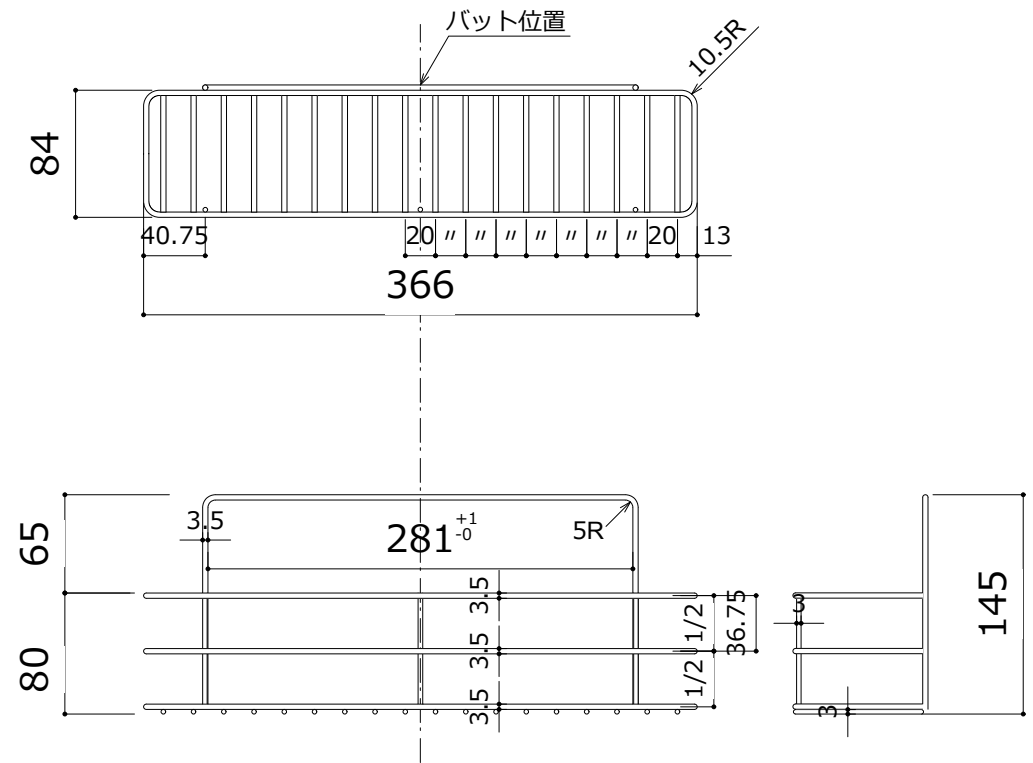

水切りカゴ

材質 : SUS304

洗剤カゴ (付属品)

材質 : SUS304

<http://www.e-kitchen.biz/>

SHシリーズ JS15用シンクアクセサリ