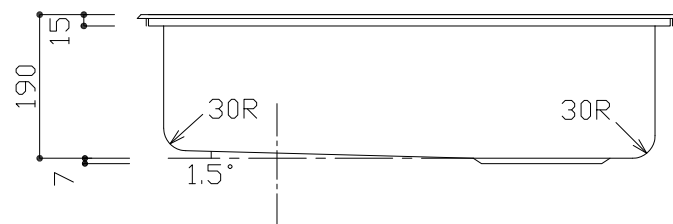

部品名	材質	素材寸法
天板	SUS304(市松エンボス)	0.8mm
ボール	SUS304(No.4プレス)	0.8mm

※実寸には製造上の誤差が多少生ずる場合があります。シンクの穴あけ加工は現物合わせにてお願いします。

品番	YME720-590S-POR
尺度	1:10
E:kitchen U-ARCHI INC.	