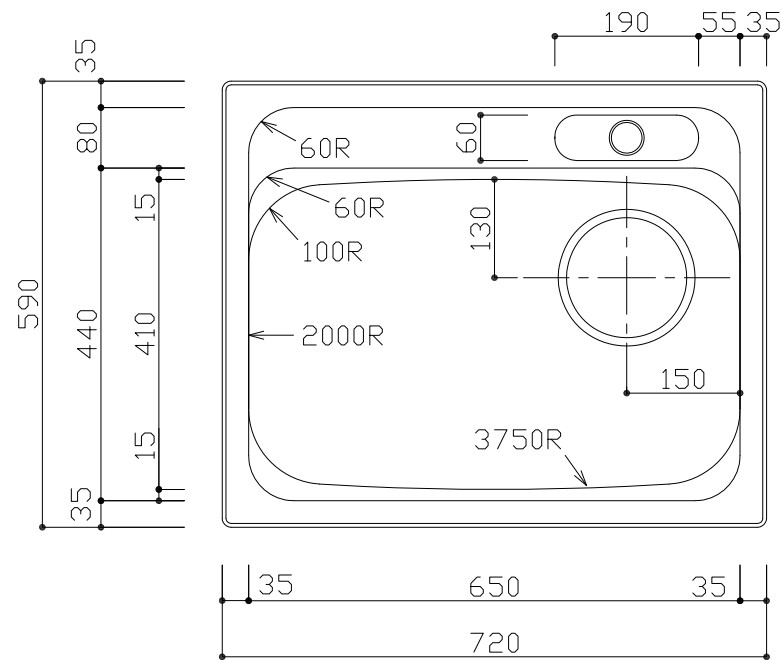

部品名	材質	素材寸法
天板	SUS304(市松エンボス)	0.8mm
ボール	SUS304(No.4プレス)	0.8mm

※実寸には製造上の誤差が多少生ずる場合があります。シンクの穴あけ加工は現物合わせにてお願いします。

品番	YME720-590S-POR
尺度	1:10
E:kitchen U-ARCHI INC.	