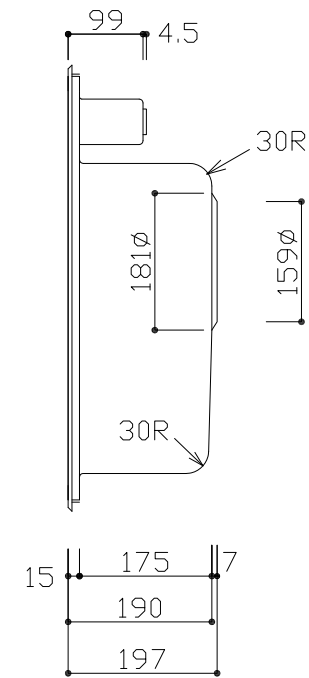

部品名	材質	素材寸法
天板	SUS304(市松エンボス)	0.8mm
ボール	SUS304(No.4プレス)	0.8mm

※実寸には製造上の誤差が多少生ずる場合があります。シンクの穴あけ加工は現物合わせにてお願いします。

品番	YME720-590S-POR
尺度	1:10
E:kitchen U-ARCHI INC.	