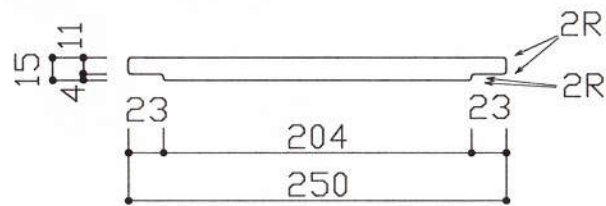

材質	カラー	梱包
ポリエチレン	白系	シュリンク梱包

平面（上方向より）

平面（下方向より）

B-B' 断面

A-A' 断面

名称	カッティングボード
品番	RAS250-374MN
CKE 中外貿易株式会社	