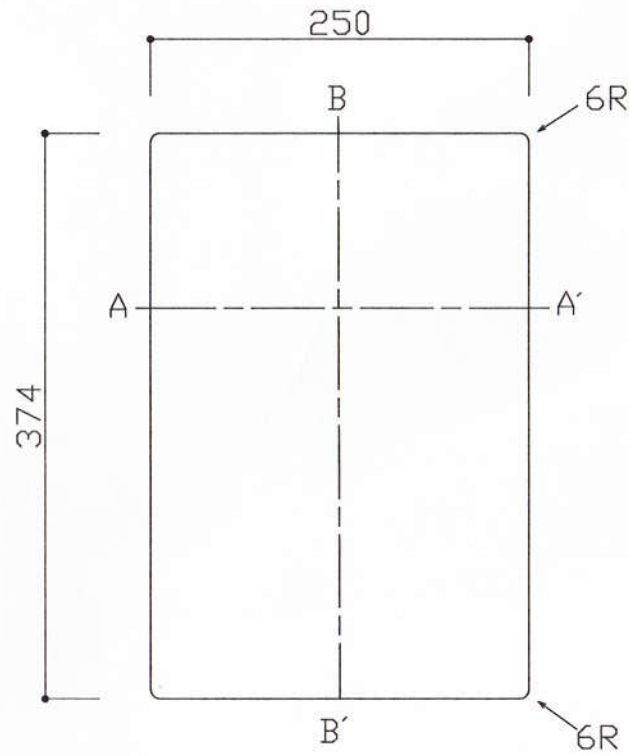

材質	カラー	梱包
ポリエチレン	白系	シュリンク梱包

平面（上方向より）

平面（下方向より）

B-B' 断面

A-A' 断面

名称	カッティングボード
品番	RAS250-374MN
CKE 中外貿易株式会社	