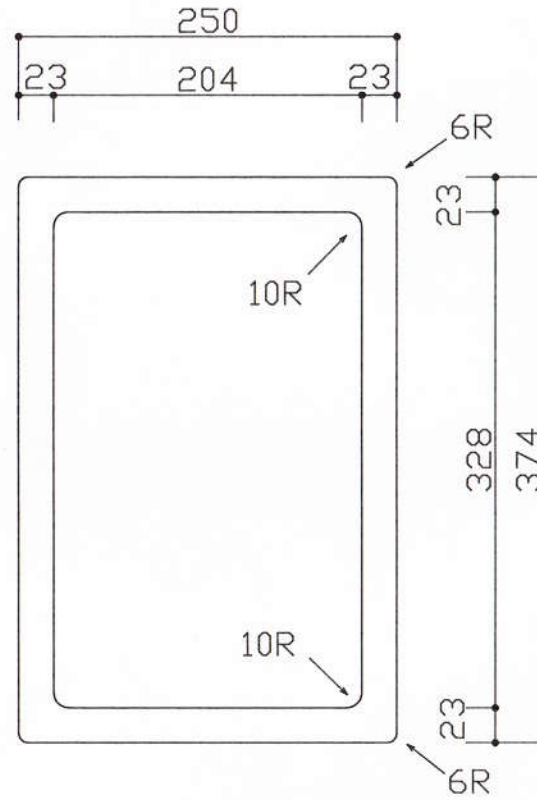

材質	カラー	梱包
ポリエチレン	白系	シュリンク梱包

平面（上方向より）

平面（下方向より）

B-B' 断面

A-A' 断面

名称	カッティングボード
品番	RAS250-374MN
CKE 中外貿易株式会社	