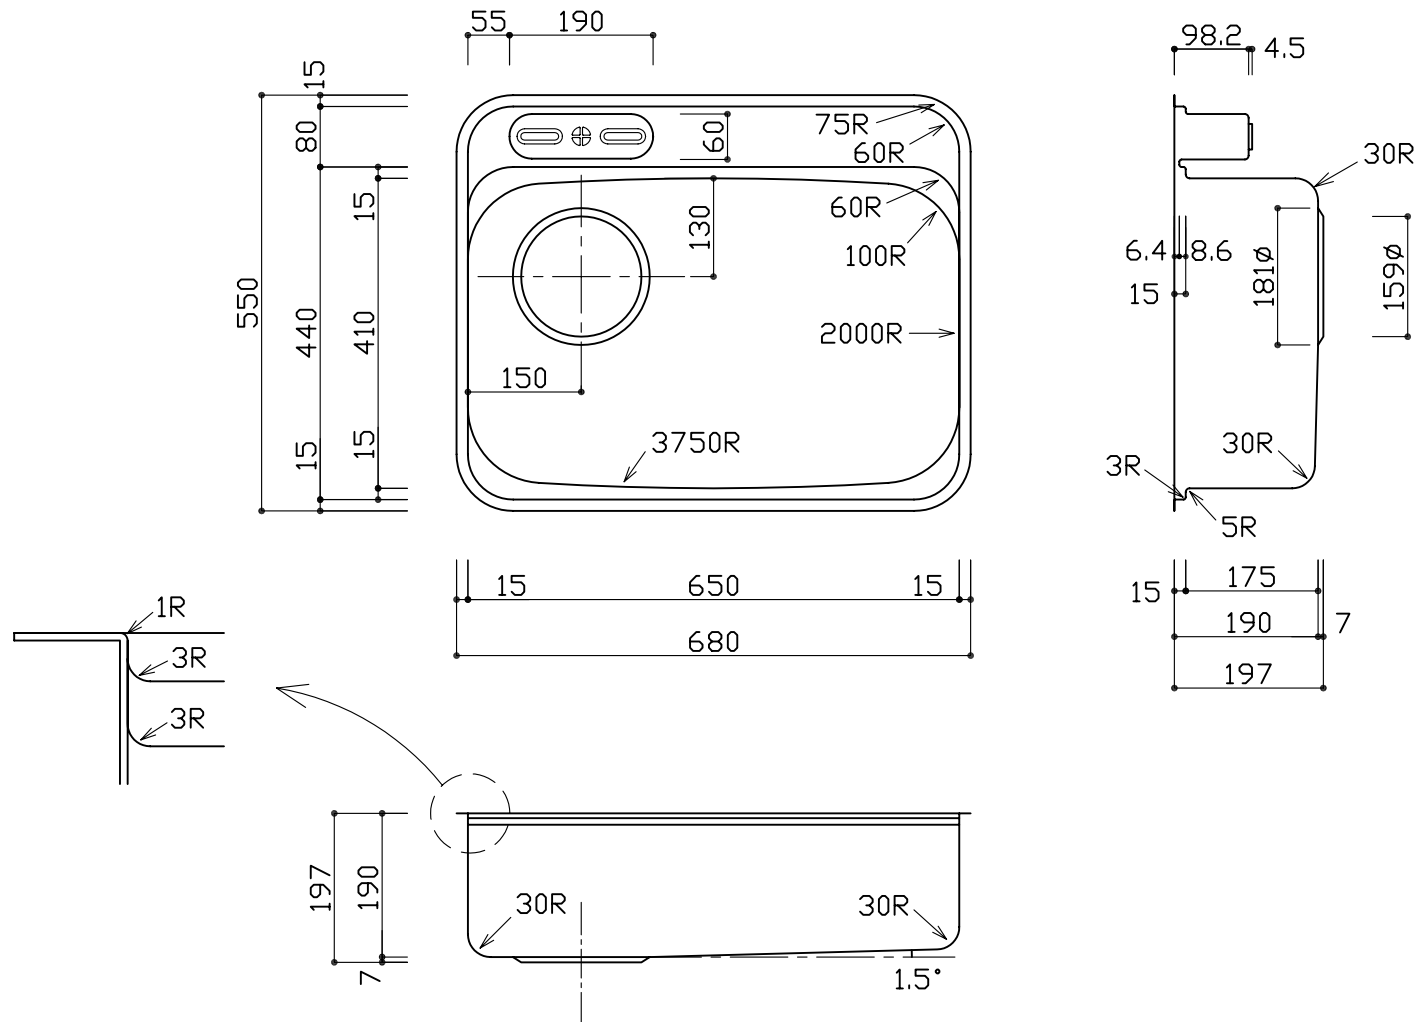

部品名	材質	素材寸法
ボール	SUS304	0.8mm
ポケット	樹脂 (PP)	3mm

※実寸には製造上の誤差が多少生ずる場合があります。シンクの穴あけ加工は現物合わせにてお願いします。

品番	PRS650-520POL
尺度	1 : 10
E:kitchen	