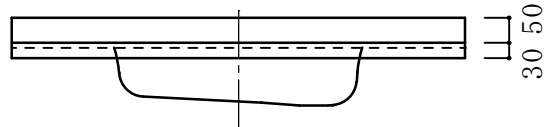

アクリル系人工大理石 一体型洗面カウンター
アピア BHS-410

平面図

正面図

断面図

カウンター標準寸法：900mm×600mm

ボウル深さ：135mm

ボウル容量：11ℓ

標準色：ライトカラスノーホワイト403K