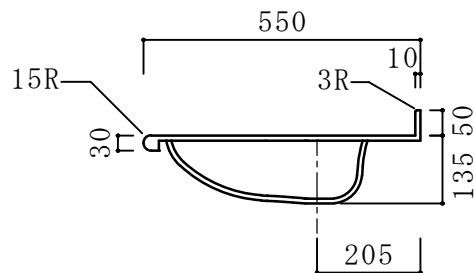

アクリル系人工大理石 一体型洗面カウンター
アピア BHS-410

平面図

正面図

断面図

カウンター標準寸法：900mm×600mm

ボウル深さ：135mm

ボウル容量：11ℓ

標準色：ライトカラスノーホワイト403K