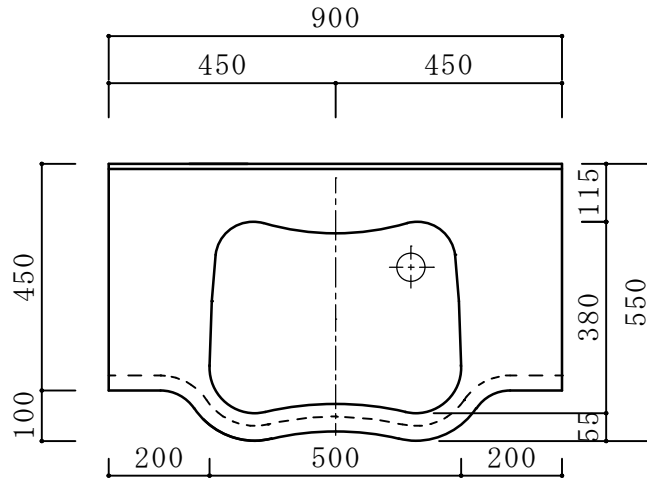

アクリル系人工大理石 一体型洗面カウンター
アピア BHS-410

平面図

正面図

断面図

カウンター標準寸法：900mm×600mm

ボウル深さ：135mm

ボウル容量：11ℓ

標準色：ライトカラスノーホワイト403K