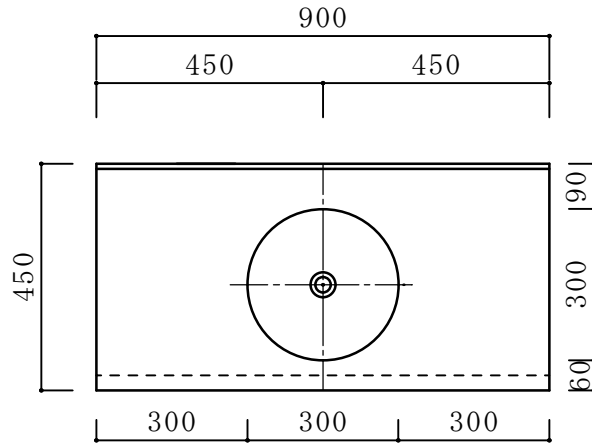

アクリル系人工大理石 一体型洗面カウンター  
アピアBHS-300

平面図

正面図

断面図

カウンター標準寸法：900mm×450mm

ボウル深さ：150mm

ボウル容量：4ℓ

標準色：ライトカラスノーホワイト403K