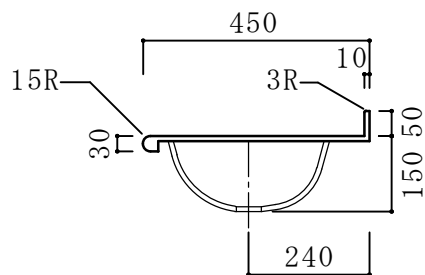

アクリル系人工大理石 一体型洗面カウンター  
アピアBHS-300

平面図

正面図

断面図

カウンター標準寸法：900mm×450mm

ボウル深さ：150mm

ボウル容量：4ℓ

標準色：ライトカラスノーホワイト403K