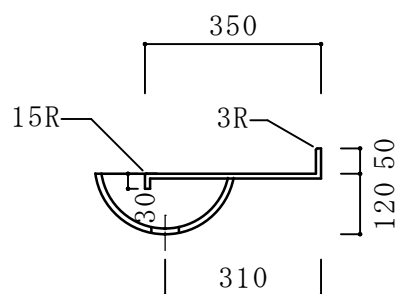

アクリル系人工大理石 一体型洗面カウンター
アピア BHS-107 B-1

平面図

正面図

断面図

カウンター標準寸法：900mm×350mm

ボウル深さ：120mm

ボウル容量：2 $\frac{1}{2}$ ℓ

標準色：ライトカラスノーホワイト403K