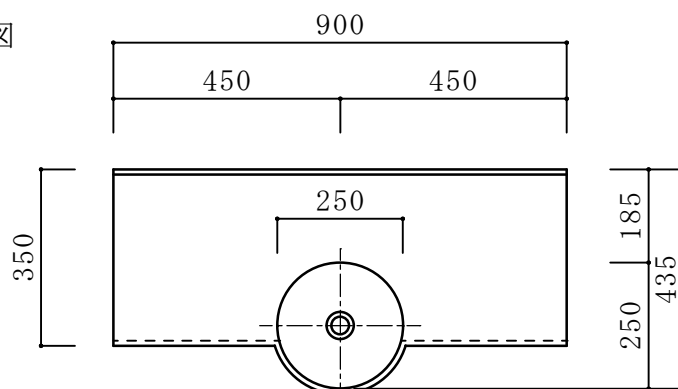

アクリル系人工大理石 一体型洗面カウンター
アピア BHS-107 B-1

平面図

正面図

断面図

カウンター標準寸法：900mm×350mm

ボウル深さ：120mm

ボウル容量：2 $\frac{1}{2}$ ℓ

標準色：ライトカラスノーホワイト403K