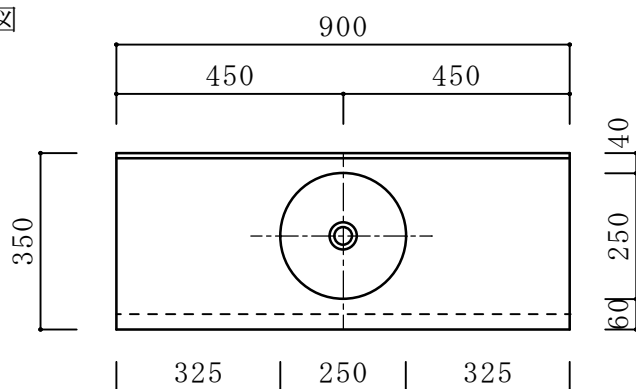

アクリル系人工大理石 一体型洗面カウンター  
アピアBHS-107 A-1

平面図

正面図

断面図

カウンター標準寸法：900mm×350mm

ボウル深さ：120mm

ボウル容量：2ℓ

標準色：ライトカラスノーホワイト403K