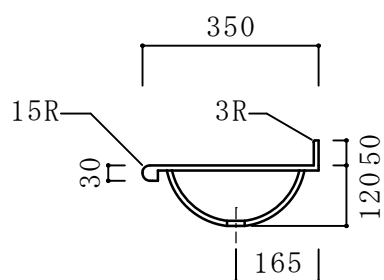

アクリル系人工大理石 一体型洗面カウンター  
アピアBHS-107 A-1

平面図

正面図

断面図

カウンター標準寸法：900mm×350mm

ボウル深さ：120mm

ボウル容量：2ℓ

標準色：ライトカラスノーホワイト403K