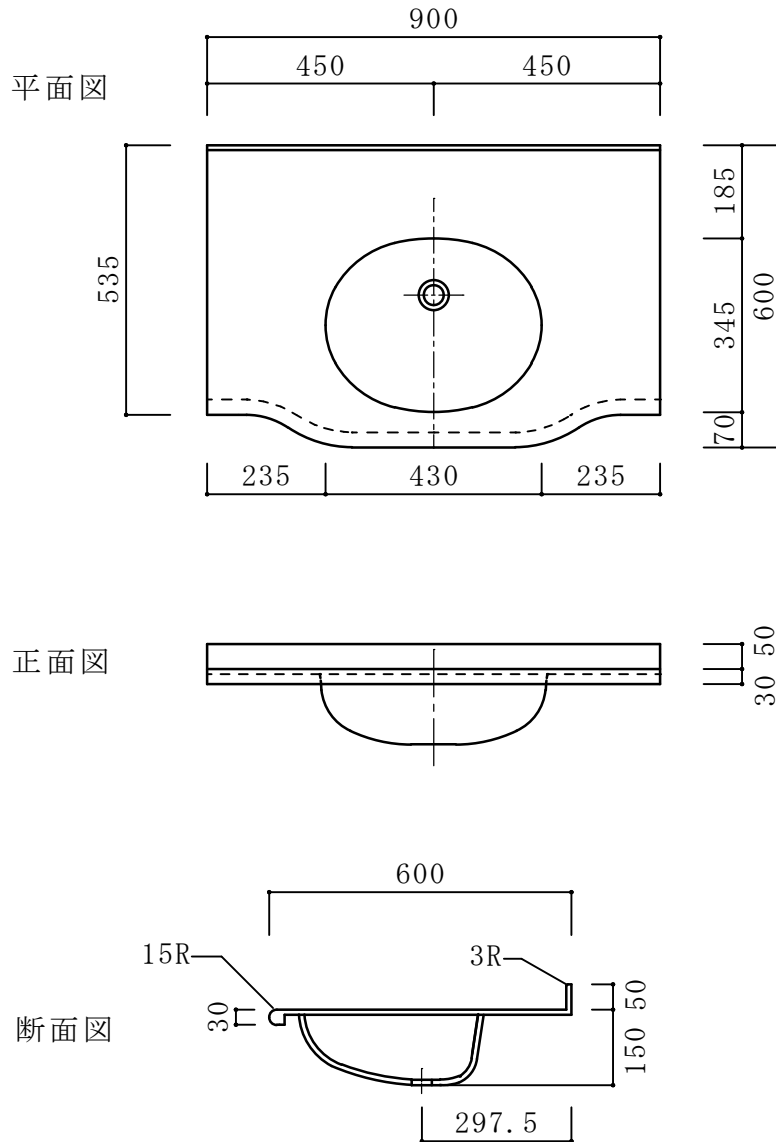

アクリル系人工大理石 一体型洗面カウンター
アピア BHS-105 B-1

カウンター標準寸法：900mm×600mm

ボウル深さ：150mm

ボウル容量：7ℓ

標準色：ライトカラスノーホワイト403K

材料設計価格(一連)：¥95,000～