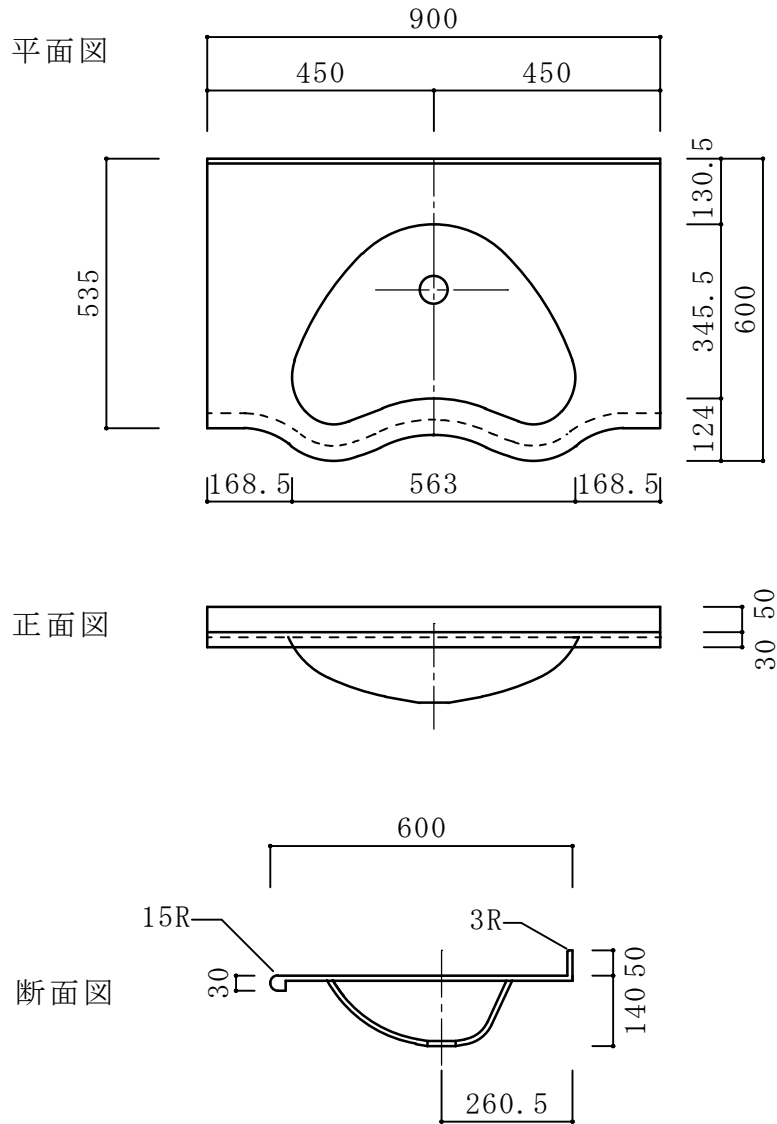

アクリル系人工大理石 一体型洗面カウンター
アピア B H S -104 B-1

カウンター標準寸法：900mm×600mm

ボウル深さ：140mm

ボウル容量：7 $\frac{1}{2}$ ℓ

標準色：ライトカレースノーホワイト403K

材料設計価格(一連)：¥93,000～