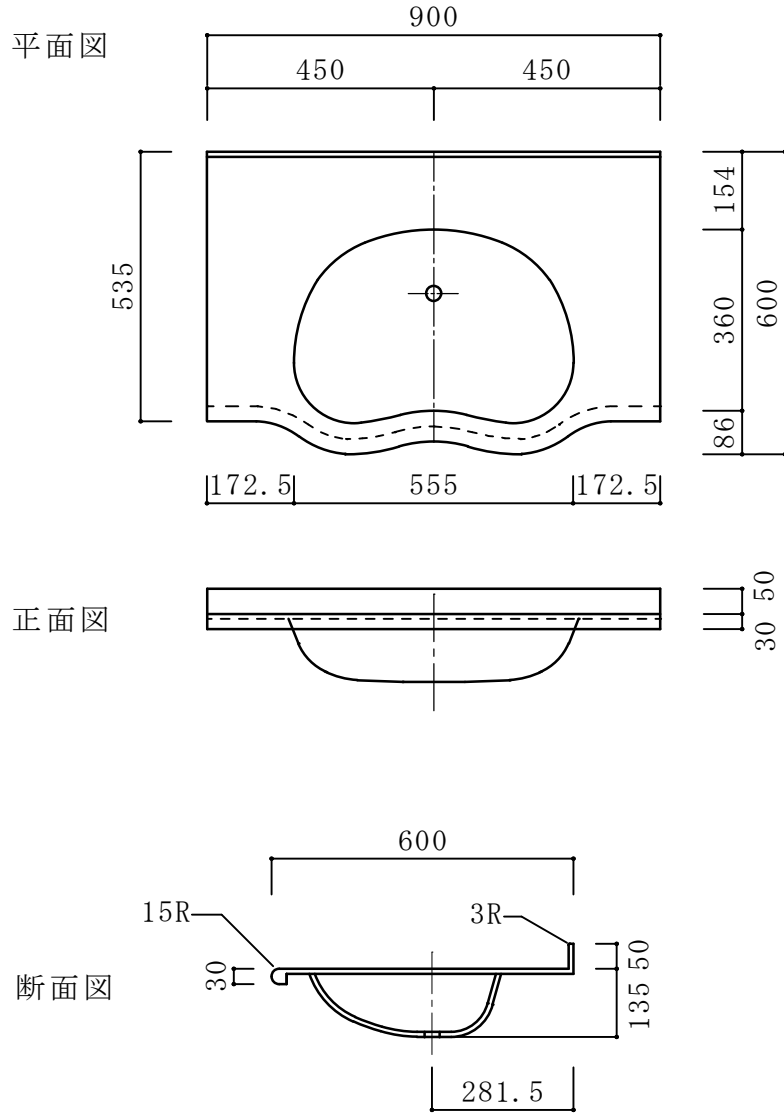

アクリル系人工大理石 一体型洗面カウンター
アピア B H S -103 C-1

カウンター標準寸法：900mm×600mm

ボウル深さ：135mm

ボウル容量：9 $\frac{1}{2}$ ℓ

標準色：ライトカレースノーホワイト403K

材料設計価格(一連)：¥95,000～