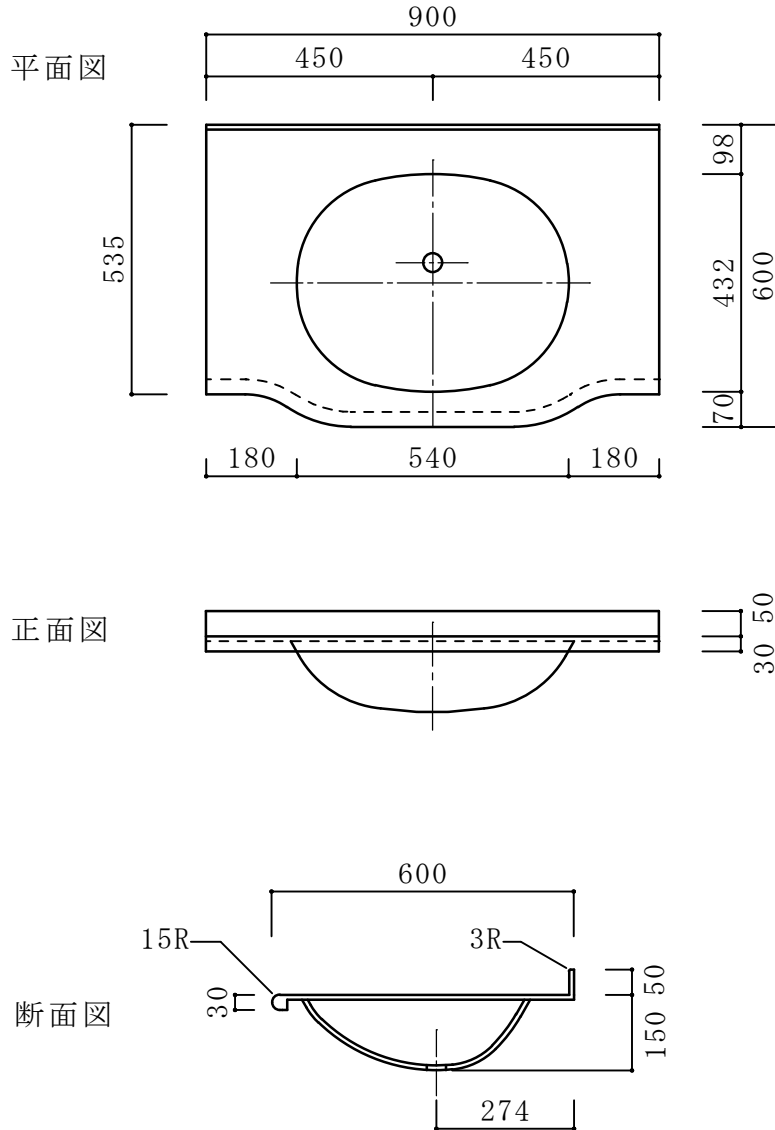

アクリル系人工大理石 一体型洗面カウンター
アピア B H S -102 B-1

カウンター標準寸法：900mm×600mm

ボウル深さ：150mm

ボウル容量：8 $\frac{1}{2}$ ℓ

標準色：ライトカレースノーホワイト403K

材料設計価格(一連)：¥95,000～