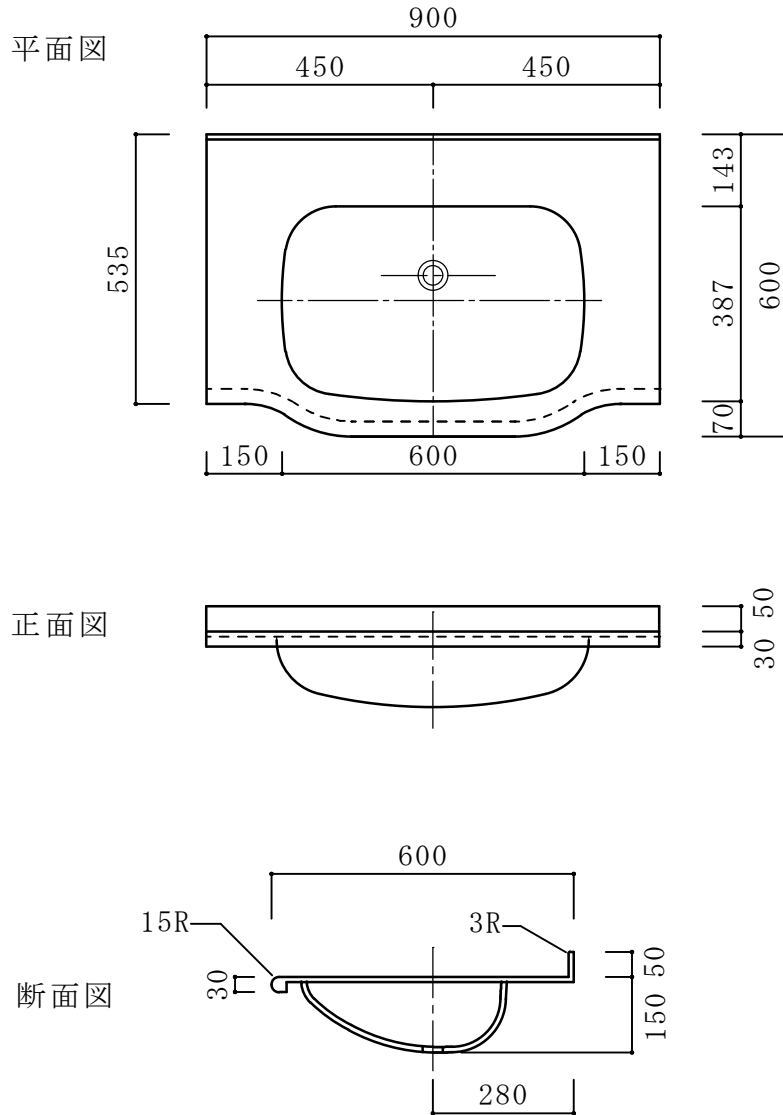

アクリル系人工大理石 一体型洗面カウンター  
アピア BHS-101 B-1

カウンター標準寸法：900mm×600mm

ボウル深さ：150mm

ボウル容量：11 $\frac{1}{2}$ ℓ

標準色：ライトカレースノーホワイト403K

材料設計価格(一連)：¥95,000～