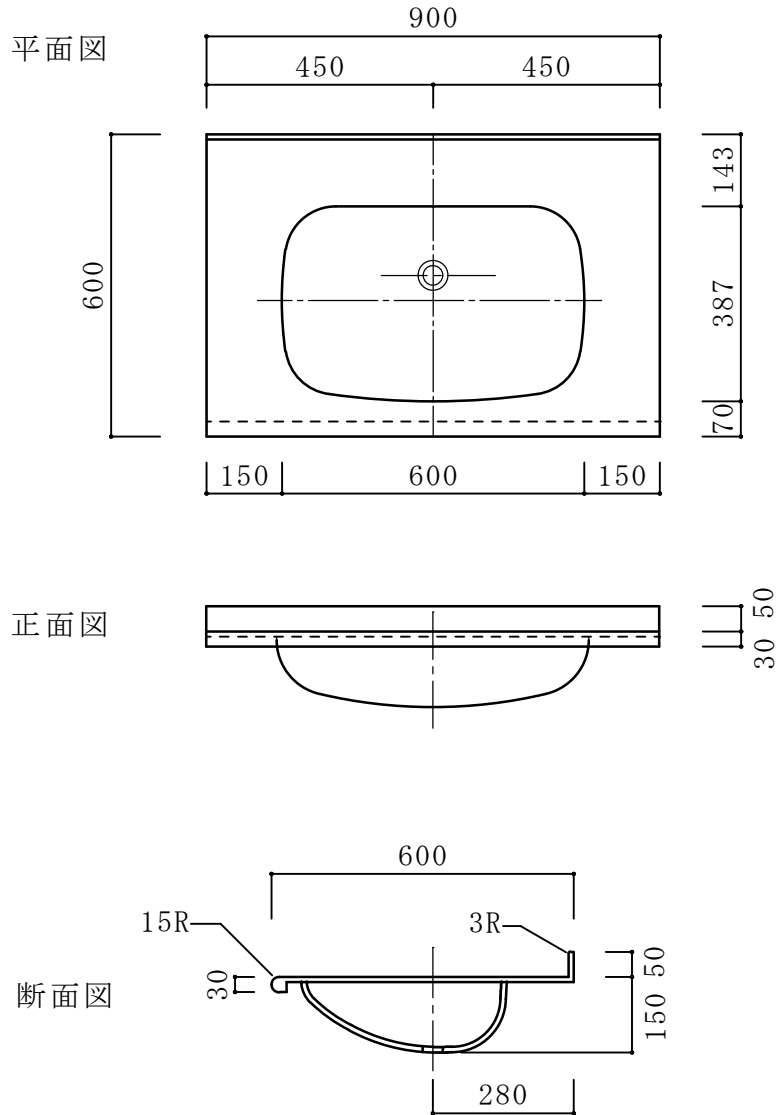

アクリル系人工大理石 一体型洗面カウンター  
アピアBHS-101 A-1

カウンター標準寸法：900mm×600mm

ボウル深さ：150mm

ボウル容量：11ℓ

標準色：ライトカレースノーホワイト403K

材料設計価格(一連)：¥89,000～